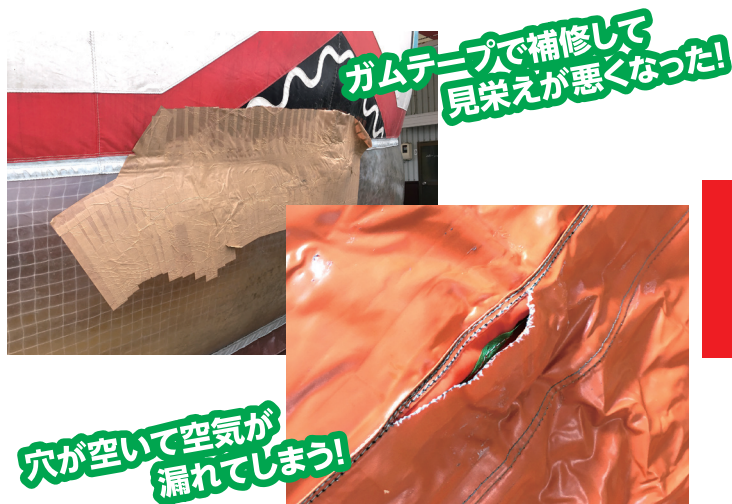

# 工 具 ア 遊 具 出 張 補 修 サ ー ビ ス

故障や破損したふわふわをマシン持ち込みで出張修理いたします。  
購入した輸入品の加工(重り取付け用のハトメ追加等)もお請けします♪

**メリット 1** 重量物のふわふわを発送する  
手間も費用も掛かりません。

**メリット 2** 今まで対応して貰えなかった  
輸入品の加工もお請けします。

**費用**

基本作業費10万円～(詳細お見積り致します)+交通費別途